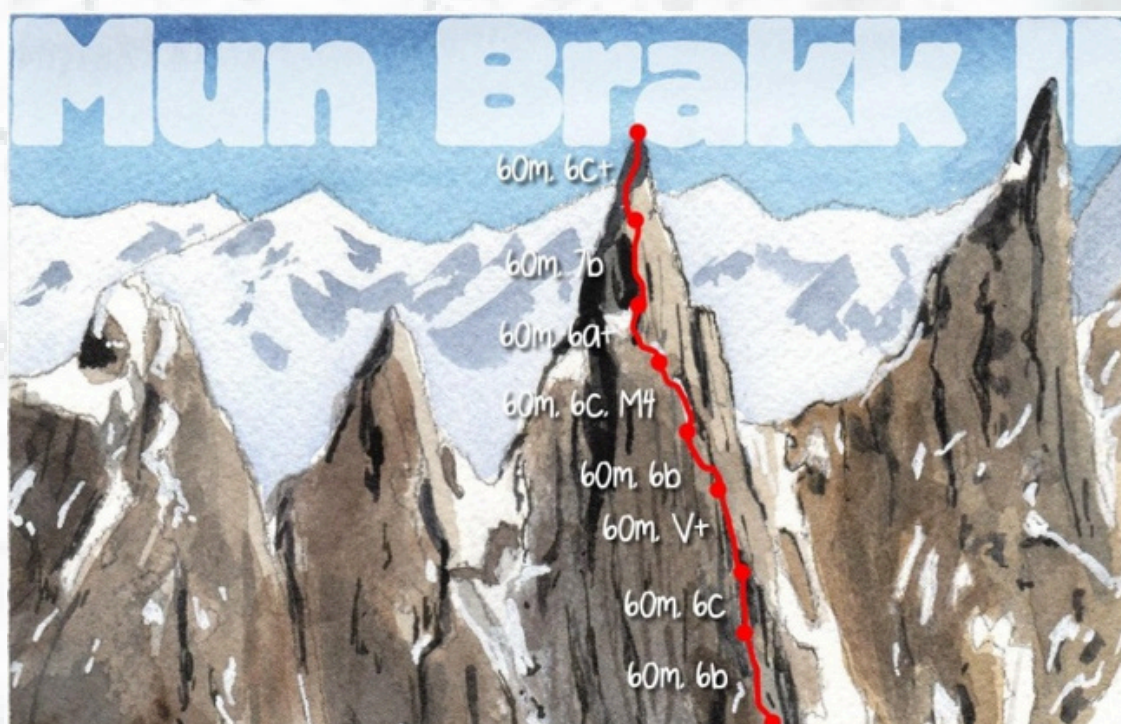

Ormaiztegi

MENDI ETA ABENTURA ASTEA

12 ASTEARTEA | 19:00

Euskaraz Gizarte etxea

EKAITZ MAIZ, MARKEL ETA OIER DE LA FUENTE ETA JOSU LINAZAren
MUN BRAKK II: EBAKITAKO
MENDIAK

Ekaitz Maiz, Markel eta Oier de la Fuente eta Josu Linaza eskalatzaileek Mun Brakk mendia eskalatu dute (5.430 m), Karakorumeke Sosbun glaziar ezezagunean. Aurrez inork igo gabea. 'Izar gorri, mamuon betiko argi' bidea zabalduz (M4, 7b, 1140 m).

13 ASTEAZKENA | 19:00

Euskaraz Gizarte etxea

MIKER SARASOLAren
GLAZIARREN GAINEAN
KAYAKEAN

Glaziar baten frentetikan erortzen ziren urjauzi batzuen argazki batek piztu zuen Mikel eta lagunaren ideia. Ahalko al dira ibaia horiek kayakean jeitsi? Eta zer egongo ote da horren gainean? Ideia horrek bi urteko esplorazioa ekarri zuen, ur bizietako kayaka lehen aldiz glaziarren gainera eramane duena.

14 OSTEGUNA | 19:00

Euskaraz Gizarte etxea

IÑIGO UNANUE ETA KATTALIN DE PEDROren
ZIKLOALPINISMOA BOLIVIAN

Iñigo eta Kattalin urte bete ibili dira bizikletan mundua deskubritzen. Proiektzio honetan, ezagututako ibilbide bakartietan izandako esperientzia partekatuko dute. Egindako bideak Boliviako eta Txileko hiru parke nazional zeharkatzen ditu eta tartean, topo egindako hainbat gailur igotzea izan dute helburu, alforjetan garraiatutako mendi material eta bota pisutsuei erabilera emanez.

2022. urtean "Senda de Camille" ibilbidearekin egin bezala 2023.urteko udan "Carros de Foc" ibilbidea egitea erabaki nuen. Motxilan akuarelak hartuta, bakarrik, mendiak eskainitako paisaiez, bidez eta pertsoez gozatzeko aukera izan nuen. Emanaldi honetan zuzenean egindako akuarelez eta ibilbideari buruzko azalpenez gozatzeko aukera izango dugu.